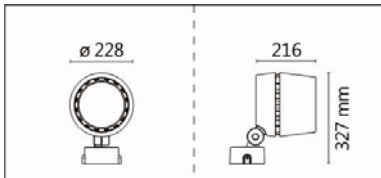

OFA-A510-24SE

Features & Application 产品特点&适用场所

- IP66 户外中大尺寸投光灯
- 多种投射角度(3°~50°)及拉伸膜片可供选择·满足不同场所投光要求(最小角度 3°投射距离可达 80~120 米)
- 深防眩标配 30°遮光角、超窄角 3°搭配长筒遮光罩最高可实现 70°遮光角
- 光型左右对称·三次配光设计加上自研内壁消光工艺·被照面投射区域亮度均匀柔顺·有效降低遮光区域反射率
- 光色一致性良好·高光效输出·显色指数(Ra)≥80
- 标配防水型藏线旋转支架盒·可水平旋转 140°·上下摆动-30°~+90°;简易型抱杆旋转支架(100W 以下产品适配)·可水平旋转 340°·上下可旋转-30°~+90°
- 灯体采用铝合金材质·创新型散热架构·可实现 360°无热堆积
- 内建防反接保护和防浪涌保护电路·有效防止施工现场和使用中出现的灯具损害
- 防雷:最高可达共模 10kV/差模 6kV
- 内置温度检测·PCB 温度超标(≥115°C)可智能调节电流输出或闭可自动恢复适用于建筑立面、市政景观、文旅夜游

Options 可选

色温: 2700K、3000K、4000K、5000K

瓦数: 100W

角度: 12°、15°、20°、30°、50°

颜色: 砂黑、银灰

Product specifications 产品规格

光源 (Light Source)	OSRAM LED 24PCS	安装方式 (Installation)	Surface-mounted 明装式
显色性 (Color rendering)	Ra ≥ 80	产品材质 (Material)	Aluminum 铝
输入电参数 (Input)	AC 220-240V,50/60HZ	产品净重 (Net Weight)	8.5 KG
安定器/变压器/驱动器 (Ballast/Transformer/Driver)	SS-100VH-56B	安规执行标准 (Standards of Safety)	EN 60598-1:2015、 EN 60598-2-13 EN 60598-2-6:1994+A1 :1997
线材 / 长度 / 连接器 (Connecting)	1.0mm ² , 3G 电缆线, 线长 50~55CM	储存条件 (Storage Condition)	温度: -20°C to + 50°C、 湿度: 85%RH