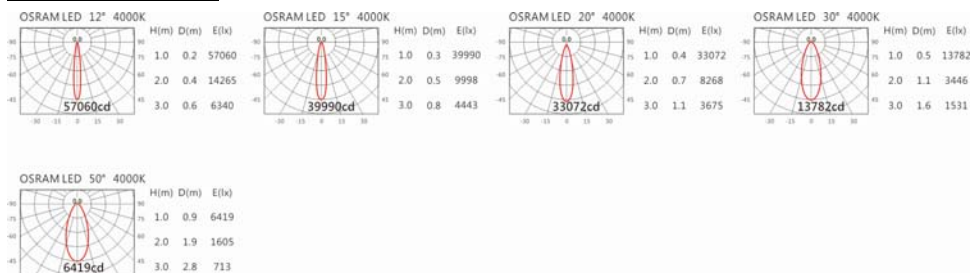

7115 lm@4000K