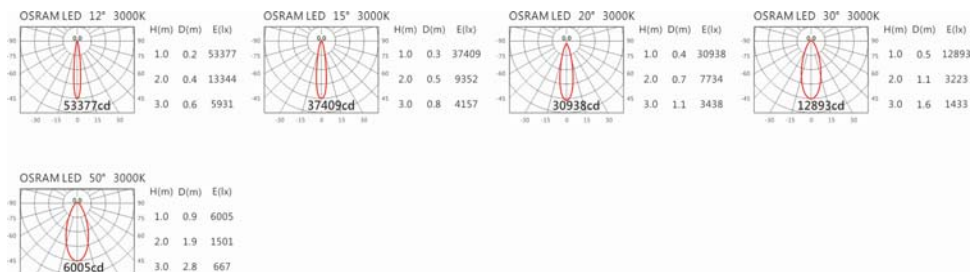

6700 lm@3000K