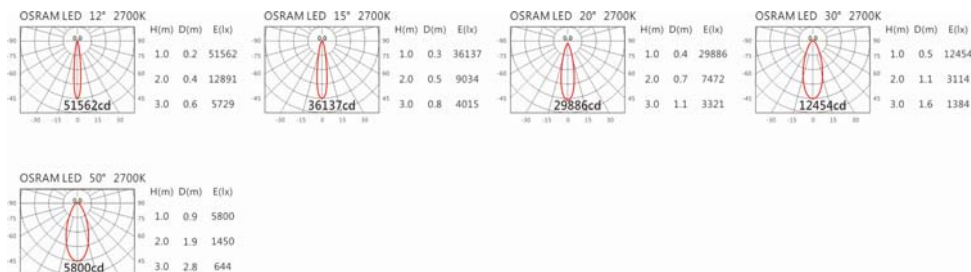

Light Distribution 配光曲线图

6472 lm@2700K