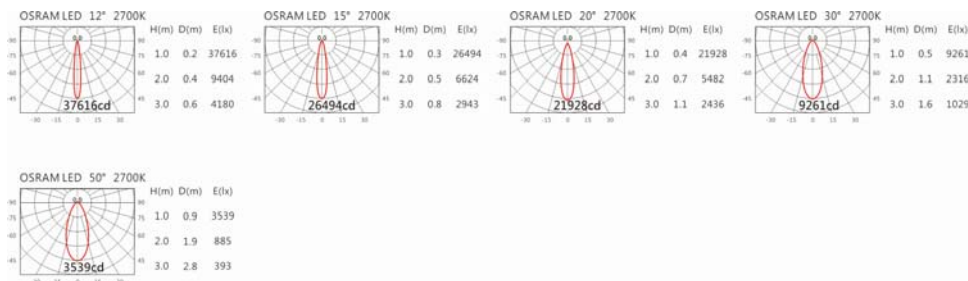

Light Distribution 配光曲线图

4985 lm@2700K