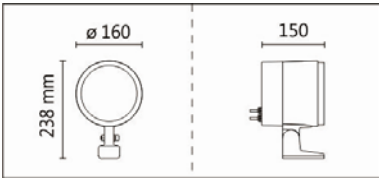

OFA-H720-18SE-24V

Features & Application 产品特点&适用场所

1. IP66 户外投光灯 (密封胶防水结构-不可拆盖版本)
   - 明装式、插泥式、喉箍式安装配件可选
   - 光色一致性良好，高光效输出，显色指数(Ra)≥80
   - 标配支架可上下摆动-30°~+60°、加高支架可上下摆动-30°~+90°
   - 支架防松设计，特制阻尼悬停转轴设计，100 次调节后仍可保持稳定悬停
   - 高强度、高导热铝合金灯体，散热结构设计实现无热堆积，确保光源寿命
   - 光形左右对称，三次配光设计加上自研内壁消光工艺，被照面投射区域亮度均匀柔顺，有效降低遮光区域反射率
   - 内建防反接保护和防浪涌保护电路，有效防止施工现场和使用中出现的灯具损害
2. 适用于公园景观亮化、户外大楼、桥梁、古建筑泛光投射照明、文旅照明、别墅庭院景观亮化等

Options 可选

色温: 2700K、3000K、4000K、5000K

瓦数: 75W

角度: 12°、15°、20°、30°、50°

颜色: 户外黑、银灰色

Product specifications 产品规格

光源 (Light Source)	OSRAM LED 18PCS	安装方式 (Installation)	Surface-mounted 明装式
显色性 (Color rendering)	Ra ≥ 80	产品材质 (Material)	Aluminum 铝
输入电参数 (Input)	DC 24V	产品净重 (Net Weight)	/
安定器/变压器/驱动器 (Ballast/Transformer/Driver)	/	安规执行标准 (Standards of Safety)	EN 60598-1:2015、 EN 60598-2-13 EN60598-2-6:1994+A1:1997
线材 / 长度 / 连接器 (Connecting)	1.0mm², 2G 电缆线, 线长 1M	储存条件 (Storage Condition)	温度: -20°C to + 50°C、 湿度: 85%RH

Accessories 配件

Finishing 灯具颜色

Details 点击跳转详情页

2700K

3000K

4000K

5000K