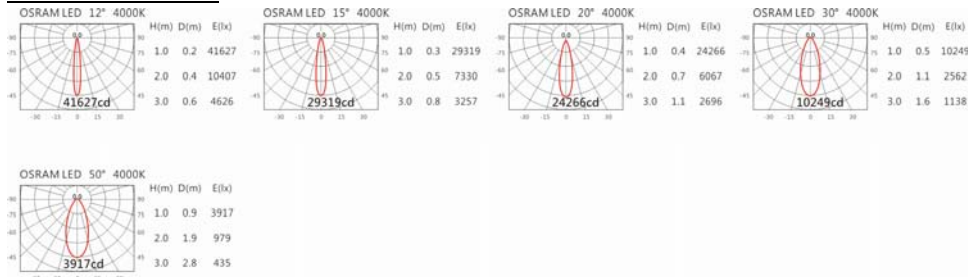

5520 lm@4000K