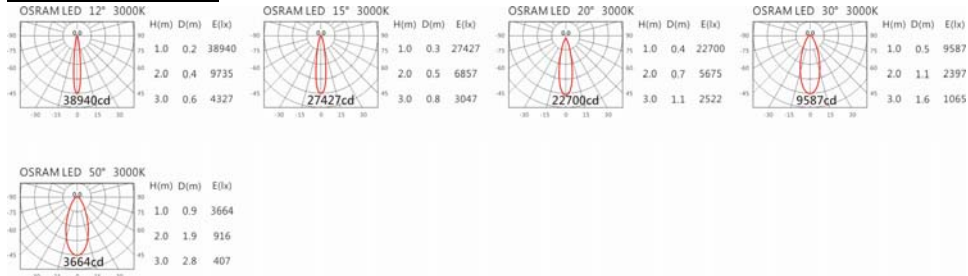

5160 lm@3000K