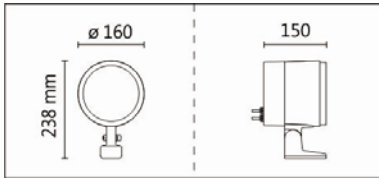

OFA-H720-6X-24V

Features & Application 产品特点&适用场所

1. IP66 户外投光灯 (密封胶防水结构-不可拆盖版本)
   - 明装式、插泥式、喉箍式安装配件可选
   - 光色一致性良好，高光效输出，显色指数(Ra)≥80
   - 标配支架可上下摆动-30°~+60°、加高支架可上下摆动-30°~+90°
   - 支架防松设计，特制阻尼悬停转轴设计，100 次调节后仍可保持稳定悬停
   - 高强度、高导热铝合金灯体，散热结构设计实现无热堆积，确保光源寿命
   - 光形左右对称，三次配光设计加上自研内壁消光工艺，被照面投射区域亮度均匀柔顺，有效降低遮光区域反射率
   - 内建防反接保护和防浪涌保护电路，有效防止施工现场和使用中出现的灯具损害
2. 适用于公园景观亮化、户外大楼、桥梁、古建筑泛光投射照明、文旅照明、别墅庭院景观亮化等

Options 可选

色温: 3000K、4000K

瓦数: 55W

角度: 3°

颜色: 户外黑、银灰色

Product specifications 产品规格

光源 (Light Source)	4045 LED 6PCS	安装方式 (Installation)	Surface-mounted 明装式
显色性 (Color rendering)	Ra ≥ 80	产品材质 (Material)	Aluminum 铝
输入电参数 (Input)	DC 24V	产品净重 (Net Weight)	/
安定器/变压器/驱动器 (Ballast/Transformer/Driver)	/	安规执行标准 (Standards of Safety)	EN 60598-1:2015、 EN 60598-2-13 EN60598-2-6:1994+A1 : 1997
线材 / 长度 / 连接器 (Connecting)	1.0mm², 2G 电缆线, 线长 1M	储存条件 (Storage Condition)	温度: -20°C to + 50°C、 湿度: 85%RH

Accessories 配件

AC-SAH720-D01

AC-SAH720-D02

AC-C128E0140
AC-C128E0160
AC-C128E1060
AC-C128E1560
AC-C128E1560

AC-SAH721-H02

AC-SAH721-R01

AC-SAH721-F01

AC-SAH721-F02

AC-SAH721-F04

Finishing 灯具颜色

Details 点击跳转详情页

3000K

4000K