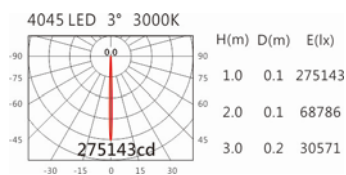

Options 可选

色温: 3000K、4000K

瓦数: 55W

角度: 3°

颜色: 户外黑、银灰色

Light Distribution 配光曲线图

2420 lm@3000K

2550 lm@4000K