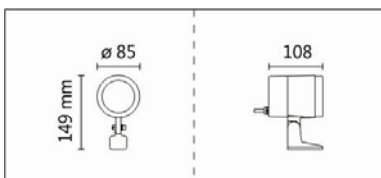

OFA-H320-4SE-24V

Features & Application 产品特点&适用场所

1. IP66 户外投光灯 (密封胶防水结构-不可拆盖版本)
   - 明装式、插泥式、喉箍式安装配件可选
   - 光色一致性良好，高光效输出，显色指数(Ra)≥80
   - 标配支架可上下摆动-30°~+60°、加高支架可上下摆动-30°~+90°
   - 支架防松设计，特制阻尼悬停转轴设计，100 次调节后仍可保持稳定悬停
   - 高强度、高导热铝合金灯体，散热结构设计实现无热堆积，确保光源寿命
   - 光形左右对称，三次配光设计加上自研内壁消光工艺，被照面投射区域亮度均匀柔顺，有效降低遮光区域反射率
   - 内建防反接保护和防浪涌保护电路，有效防止施工现场和使用中出现的灯具损坏
2. 适用于公园景观亮化、户外大楼、桥梁、古建筑泛光投射照明、文旅照明、别墅庭院景观亮化等

Options 可选

色温: 2700K、3000K、4000K、5000K

瓦数: 15W

角度: 12°、15°、20°、30°、50°

颜色: 户外黑、银灰色

Product specifications 产品规格

光源 (Light Source)	OSRAM LED 4PCS	安装方式 (Installation)	Surface-mounted 明装式
显色性 (Color rendering)	Ra ≥ 80	产品材质 (Material)	Aluminum 铝
输入电参数 (Input)	DC 24V	产品净重 (Net Weight)	/
安定器/变压器/驱动器 (Ballast/Transformer/Driver)	/	安规执行标准 (Standards of Safety)	EN 60598-1:2015、 EN 60598-2-13 EN60598-2-6:1994+A1:1997
线材 / 长度 / 连接器 (Connecting)	1.0mm², 2G 电缆线, 线长 1M	储存条件 (Storage Condition)	温度: -20°C to + 50°C、 湿度: 85%RH

Accessories 配件

Finishing 灯具颜色

Details 点击跳转详情页

2700K

3000K

4000K

5000K