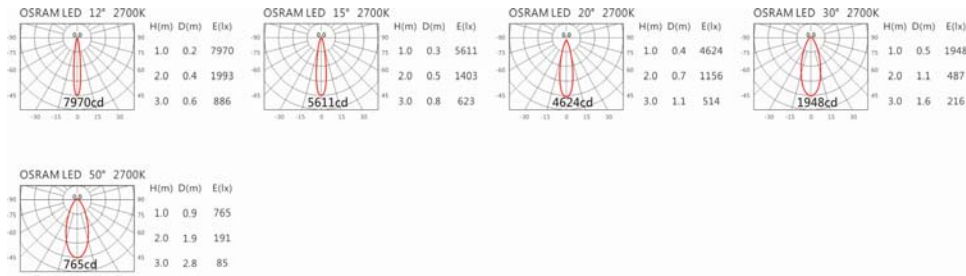

Light Distribution 配光曲线图

1000 lm@2700K