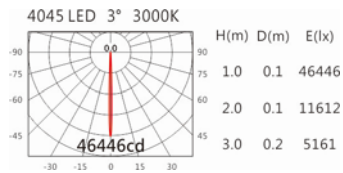

Options 可选

色温: 3000K、4000K

瓦数: 9W

角度: 3°

颜色: 户外黑、银灰色

Light Distribution 配光曲线图

405 lm@3000K

430 lm@4000K