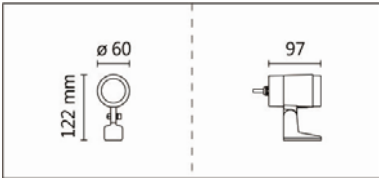

OFA-H220-1X-24V

Features & Application 产品特点&适用场所

- IP66 户外投光灯 (密封胶防水结构-不可拆盖版本)
 - 明装式、插泥式、喉箍式安装配件可选
 - 光色一致性良好，高光效输出，显色指数(Ra)≥80
 - 标配支架可上下摆动-30°~+60°、加高支架可上下摆动-30°~+90°
 - 支架防松设计，特制阻尼悬停转轴设计，100 次调节后仍可保持稳定悬停
 - 高强度、高导热铝合金灯体，散热结构设计实现无热堆积，确保光源寿命
 - 光形左右对称，三次配光设计加上自研内壁消光工艺，被照面投射区域亮度均匀柔顺，有效降低遮光区域反射率
 - 内建防反接保护和防浪涌保护电路，有效防止施工现场和使用中出现的灯具损害
- 适用于公园景观亮化、户外大楼、桥梁、古建筑泛光投射照明、文旅照明、别墅庭院景观亮化等

Options 可选

色温: 3000K、4000K

瓦数: 9W

角度: 3°

颜色: 户外黑、银灰色

Product specifications 产品规格

光源 (Light Source)	4045 LED	安装方式 (Installation)	Surface-mounted 明装式
显色性 (Color rendering)	Ra ≥ 80	产品材质 (Material)	Aluminum 铝
输入电参数 (Input)	DC 24V	产品净重 (Net Weight)	/
安定器/变压器/驱动器 (Ballast/Transformer/Driver)	/	安规执行标准 (Standards of Safety)	EN 60598-1:2015、 EN 60598-2-13 EN60598-2-6:1994+A1:1997
线材 / 长度 / 连接器 (Connecting)	1.0mm ² , 2G 电缆线, 线长 1M	储存条件 (Storage Condition)	温度: -20°C to + 50°C、 湿度: 85%RH

Options 可选

色温: 3000K、4000K

瓦数: 9W

角度: 3°

颜色: 户外黑、银灰色

Light Distribution 配光曲线图

405 lm@3000K

430 lm@4000K