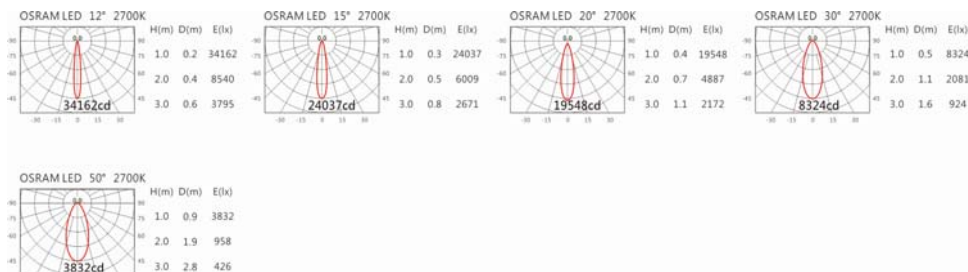

Light Distribution 配光曲线图

3570 lm@2700K