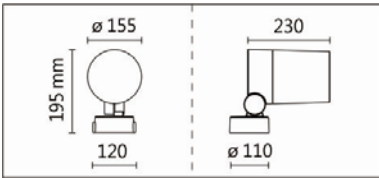

OFA-D710-12SE-24V

Features & Application 产品特点&适用场所

- IP66 户外投光灯
- 明装式、插泥式、抱杆式安装配件可选
- 多款套件组(拉伸、遮光)及投射角度可选，施工现场灵活应用无损更换
- 光色一致性良好，高光效输出，显色指数(Ra)≥80
- 标配防水型藏线旋转支架盒，可水平旋转 140°，上下摆动-30°~+90°
- 支架防松设计，特制阻尼悬停转轴设计，100 次调节后仍可保持稳定悬停
- 高强度、高导热铝合金灯体，散热结构设计实现无热堆积，确保光源寿命
- 标配 15°遮光角，另配防眩套件组可实现 45°遮光角，提供舒适光学体验
- 光形左右对称，三次配光设计加上自研内壁消光工艺，被照面投射区域亮度均匀柔顺，有效降低遮光区域反射率
- 内建防反接保护和防浪涌保护电路，有效防止施工现场和使用中出现的灯具损害适用于投射建筑轮廓、广场、桥梁等

Options 可选

色温: 2700K、3000K、4000K、5000K

瓦数: 50W

角度: 12°、15°、20°、30°、50°

颜色: 户外黑、银灰色

Product specifications 产品规格

光源 (Light Source)	OSRAM LED 12PCS	安装方式 (Installation)	Surface-mounted 明装式
显色性 (Color rendering)	Ra ≥ 80	产品材质 (Material)	Aluminum 铝
输入电参数 (Input)	DC 24V	产品净重 (Net Weight)	/
安定器/变压器/驱动器 (Ballast/Transformer/Driver)	/	安规执行标准 (Standards of Safety)	EN 60598-1:2015、 EN 60598-2-13 EN60598-2-6:1994+A1 : 1997
线材 / 长度 / 连接器 (Connecting)	1.0mm², 2G 电缆线, 线长 1M	储存条件 (Storage Condition)	温度: -20°C to + 50°C、 湿度: 85%RH

Accessories 配件

AC-D710-C84E0110
AC-D710-C84E0115
AC-D710-C84E0140
AC-D710-C84E0160
AC-D710-C84E1060
AC-D710-C84E1560
AC-D710-C84E3060

AC-D710-D02-A

AC-D710-D02-B

AC-D710-D02-C

AC-SAD510-01

AC-SAD510-F04

AC-SAD510-D01-01

AC-SAD510-F01-02

Finishing 灯具颜色

Details 点击跳转详情页

2700K

3000K

4000K

5000K