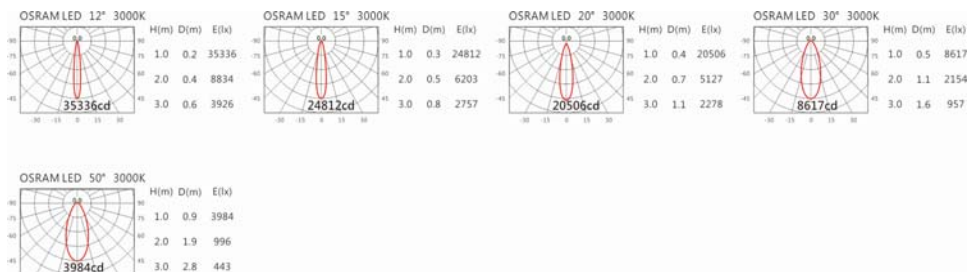

3700 lm@3000K