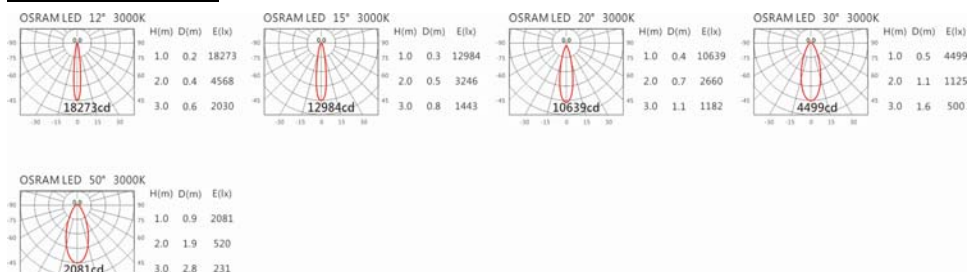

2310 lm@3000K