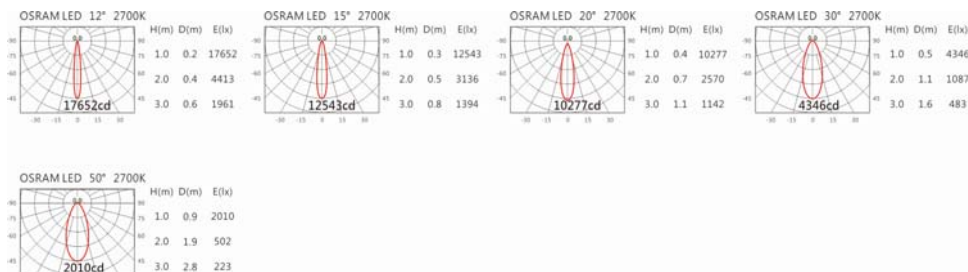

Light Distribution 配光曲线图

2230 lm@2700K