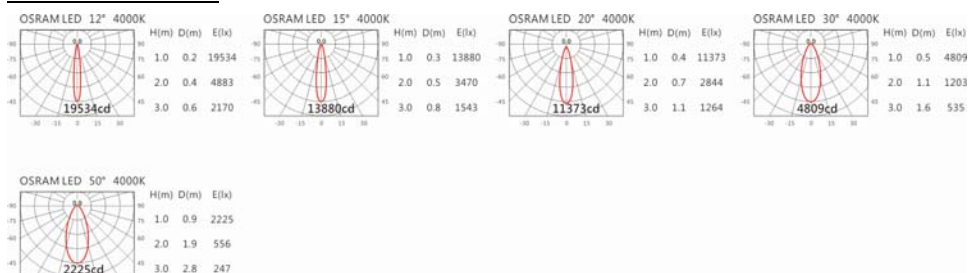

2470 lm@4000K