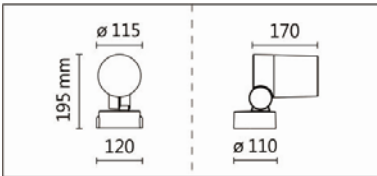

OFA-D510-7SE-24V

Features & Application 产品特点&适用场所

- IP66 户外投光灯
- 明装式、插泥式、抱杆式安装配件可选
- 多款套件组(拉伸、遮光)及投射角度可选，施工现场灵活应用无损更换
- 光色一致性良好，高光效输出，显色指数(Ra)≥80
- 标配防水型藏线旋转支架盒，可水平旋转 140°，上下摆动-30°~+90°
- 支架防松设计，特制阻尼悬停转轴设计，100 次调节后仍可保持稳定悬停
- 高强度、高导热铝合金灯体，散热结构设计实现无热堆积，确保光源寿命
- 标配 15°遮光角，另配防眩套件组可实现 45°遮光角，提供舒适光学体验
- 光形左右对称，三次配光设计加上自研内壁消光工艺，被照面投射区域亮度均匀柔顺，有效降低遮光区域反射率
- 内建防反接保护和防浪涌保护电路，有效防止施工现场和使用中出现的灯具损害适用于投射建筑轮廓、广场、桥梁等

Options 可选

色温: 2700K、3000K、4000K、5000K

瓦数: 30W

角度: 12°、15°、20°、30°、50°

颜色: 户外黑、银灰色

Product specifications 产品规格

光源 (Light Source)	OSRAM LED 7PCS	安装方式 (Installation)	Surface-mounted 明装式
显色性 (Color rendering)	Ra ≥ 80	产品材质 (Material)	Aluminum 铝
输入电参数 (Input)	DC 24V	产品净重 (Net Weight)	/
安定器/变压器/驱动器 (Ballast/Transformer/Driver)	/	安规执行标准 (Standards of Safety)	EN 60598-1:2015、 EN 60598-2-13 EN60598-2-6:1994+A1 : 1997
线材 / 长度 / 连接器 (Connecting)	1.0mm², 2G 电缆线, 线长 1M	储存条件 (Storage Condition)	温度: -20°C to + 50°C、 湿度: 85%RH

Accessories 配件

AC-D510-C84E0110
AC-D510-C84E0115
AC-D510-C84E0140
AC-D510-C84E0160
AC-D510-C84E1060
AC-D510-C84E1560
AC-D510-C84E3060

AC-D510-D02-A

AC-D510-D02-B

AC-D510-D02-C

AC-SAD510-01

AC-SAD510-F04

AC-SAD510-D01-01

AC-SAD510-F01-02

Finishing 灯具颜色

Details 点击跳转详情页

2700K

3000K

4000K

5000K