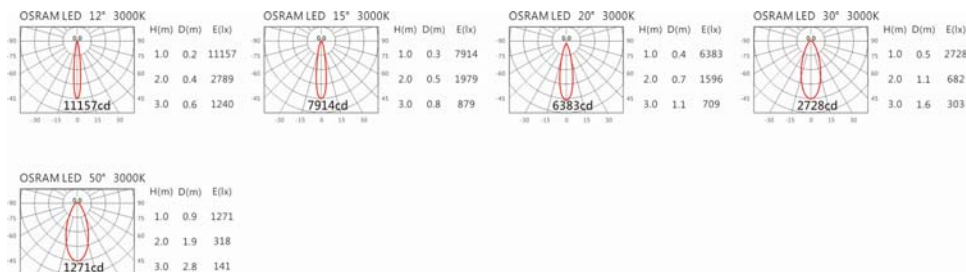

1400 lm@3000K