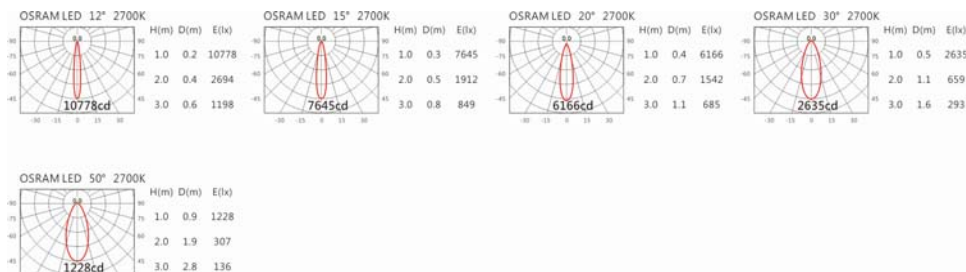

Light Distribution 配光曲线图

1350 lm@2700K