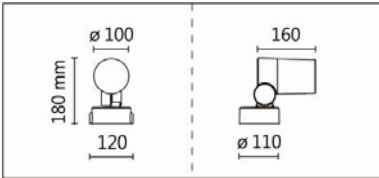

OFA-D410-5SE-24V

Features & Application 产品特点&适用场所

- IP66 户外投光灯
- 明装式、插泥式、抱杆式安装配件可选
- 多款套件组(拉伸、遮光)及投射角度可选，施工现场灵活应用无损更换
- 光色一致性良好，高光效输出，显色指数(Ra)≥80
- 标配防水型藏线旋转支架盒，可水平旋转 140°，上下摆动-30°~+90°
- 支架防松设计，特制阻尼悬停转轴设计，100 次调节后仍可保持稳定悬停
- 高强度、高导热铝合金灯体，散热结构设计实现无热堆积，确保光源寿命
- 标配 15°遮光角，另配防眩套件组可实现 45°遮光角，提供舒适光学体验
- 光形左右对称，三次配光设计加上自研内壁消光工艺，被照面投射区域亮度均匀柔顺，有效降低遮光区域反射率
- 内建防反接保护和防浪涌保护电路，有效防止施工现场和使用中出现的灯具损害适用于投射建筑轮廓、广场、桥梁等

Options 可选

色温: 2700K、3000K、4000K、5000K

瓦数: 20W

角度: 12°、15°、20°、30°、50°

颜色: 户外黑、银灰色

Product specifications 产品规格

光源 (Light Source)	OSRAM LED 5PCS	安装方式 (Installation)	Surface-mounted 明装式
显色性 (Color rendering)	Ra ≥ 80	产品材质 (Material)	Aluminum 铝
输入电参数 (Input)	DC 24V	产品净重 (Net Weight)	/
安定器/变压器/驱动器 (Ballast/Transformer/Driver)	/	安规执行标准 (Standards of Safety)	EN 60598-1:2015、 EN 60598-2-13 EN 60598-2-6:1994+A1:1997
线材 / 长度 / 连接器 (Connecting)	1.0mm², 2G 电缆线, 线长 1M	储存条件 (Storage Condition)	温度: -20°C to + 50°C、 湿度: 85%RH

Accessories 配件

AC-D410-C70E0110
AC-D410-C70E0115
AC-D410-C70E0140
AC-D410-C70E0160
AC-D410-C70E1060
AC-D410-C70E1560
AC-D410-C70E3060

AC-D410-D02-A

AC-D410-D02-B

AC-D410-D02-C

AC-SAD510-01

AC-SAD310-F04

AC-SAD510-D01-01

AC-SAD510-F01-02

Finishing 灯具颜色

Details 点击跳转详情页

2700K

3000K

4000K

5000K