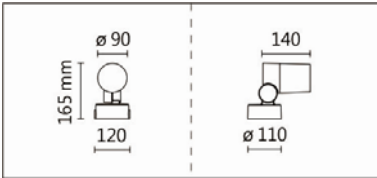

OFA-D310-4SE-24V

Features & Application 产品特点&适用场所

- IP66 户外投光灯
- 明装式、插泥式、抱杆式安装配件可选
- 多款套件组(拉伸、遮光)及投射角度可选，施工现场灵活应用无损更换
- 光色一致性良好，高光效输出，显色指数(Ra)≥80
- 标配防水型藏线旋转支架盒，可水平旋转 140°，上下摆动-30°~+90°
- 支架防松设计，特制阻尼悬停转轴设计，100 次调节后仍可保持稳定悬停
- 高强度、高导热铝合金灯体，散热结构设计实现无热堆积，确保光源寿命
- 标配 15°遮光角，另配防眩套件组可实现 45°遮光角，提供舒适光学体验
- 光形左右对称，三次配光设计加上自研内壁消光工艺，被照面投射区域亮度均匀柔顺，有效降低遮光区域反射率
- 内建防反接保护和防浪涌保护电路，有效防止施工现场和使用中出现的灯具损害适用于投射建筑轮廓、广场、桥梁等

Options 可选

色温: 2700K、3000K、4000K、5000K

瓦数: 15W

角度: 12°、15°、20°、30°、50°

颜色: 户外黑、银灰色

Product specifications 产品规格

光源 (Light Source)	OSRAM LED 4PCS	安装方式 (Installation)	Surface-mounted 明装式
显色性 (Color rendering)	RA ≥ 80	产品材质 (Material)	Aluminum 铝
输入电参数 (Input)	DC 24V	产品净重 (Net Weight)	/
安定器/变压器/驱动器 (Ballast/Transformer/Driver)	/	安规执行标准 (Standards of Safety)	EN 60598-1:2015、 EN 60598-2-13 EN60598-2-6:1994+A1:1997
线材 / 长度 / 连接器 (Connecting)	1.0mm², 2G 电缆线, 线长 1M	储存条件 (Storage Condition)	温度: -20°C to + 50°C、 湿度: 85%RH

Accessories 配件

AC-D310-C63E0110
AC-D310-C63E0115
AC-D310-C63E0140
AC-D310-C63E0160
AC-D310-C63E1060
AC-D310-C63E1560
AC-D310-C63E3060

AC-D310-D02-A

AC-D310-D02-B

AC-D310-D02-C

AC-SAD510-01

AC-SAD310-F04

AC-SAD510-D01-01

AC-SAD510-F01-02

Finishing 灯具颜色

Details 点击跳转详情页

2700K

3000K

4000K

5000K