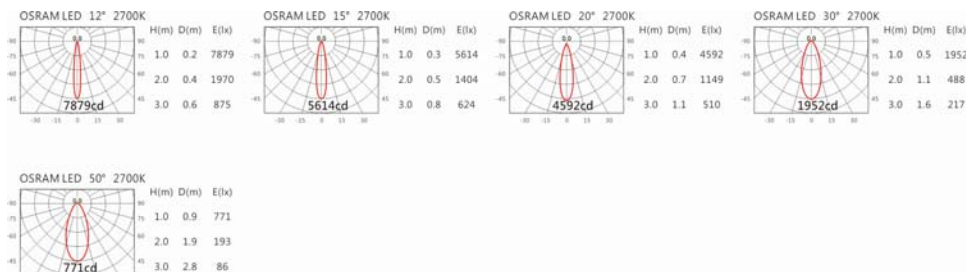

Light Distribution 配光曲线图

1000 lm@2700K