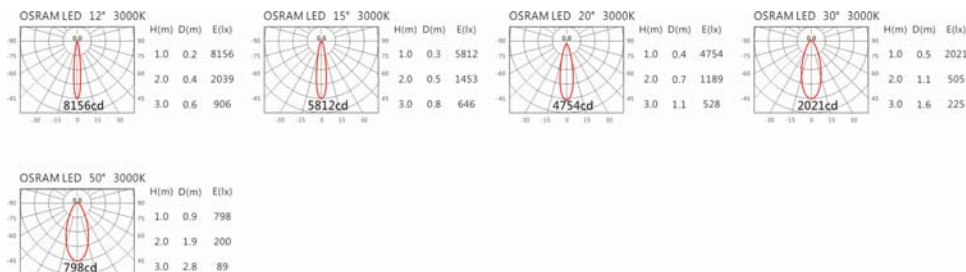

1035 lm@3000K