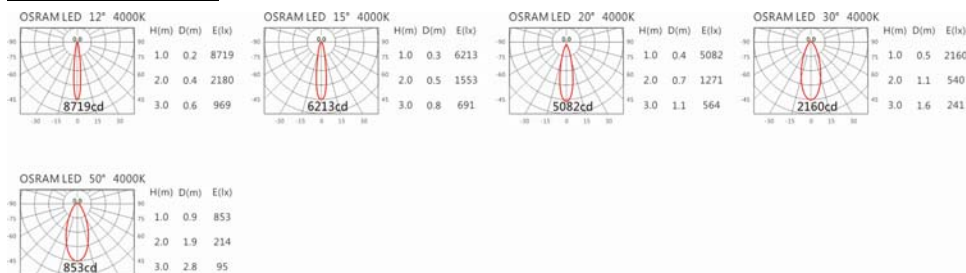

1100 lm@4000K