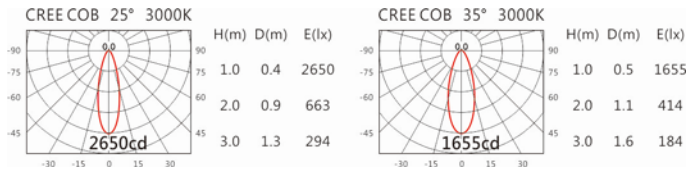

995 lm@3000K