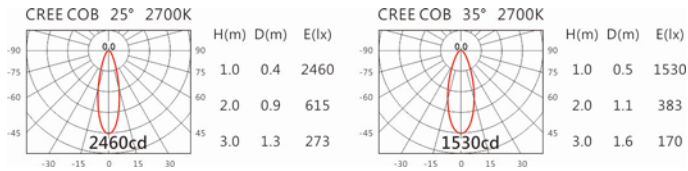

Light Distribution 配光曲线图

955 lm@2700K