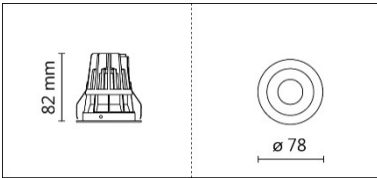

DA-013B

Features & Application 产品特点&适用场所

- 超大遮光角·低眩光设计·增加空间视觉舒适度
- 迷你型重点照明天花嵌灯
- 优良散热结构·使 LED 光源迅速解热
- 精密光学设计·使光型均匀圆润·光传输效率高达 85% 以上

适用于会议简报时桌面照明应用·在较暗的投影展示会议中提供满足阅读或笔记的局部重点照明；格栅照明、中式圆桌与商业空间小区域照明·例如吧台桌面照明

Options 可选

色温: 2700K、3000K、4000K、5000K

瓦数: 12W(300mA)

角度: 25°、35°

颜色: 砂白、砂黑、银灰色

Product specifications 产品规格

光源 (Light Source)	CREE LED (COB)	安装方式 (Installation)	Recessed 嵌入式
显色性 (Color rendering)	RA ≥ 90	产品材质 (Material)	Aluminum 铝
输入电参数 (Input)	AC 220-240V, 50/60Hz	产品净重 (Net Weight)	0.10KG
安定器/变压器/驱动器 (Ballast/Transformer/Driver)	TONS: LCD-12-301 NLE (外置)	安规执行标准 (Standards of Safety)	EN 60598-1:2015、 EN 60598-2-2:2012
线材 / 长度 / 连接器 (Connecting)	20#LED 红黑线, 出线 30cm	储存条件 (Storage Condition)	温度: -20°C to + 50°C、 湿度: 85%RH

Accessories 配件