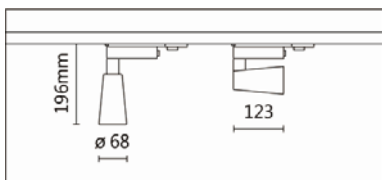

#### Features & Application 产品特点 &适用场所

- 30度截光角、收敛无效光
  - 丰富光学配件，可达成聚焦、拉伸(洗墙)效果
  - 15~50度出光角度选择，满足不同应用范围
  - 自带数位调光: 1%~100%
  - 支架可水平旋转 355+10度、灯头摆动 90度；依据被照物位置，灵活调整投射方向
  - 造型方圆之间，具东方禅意之美，线条融入墙与天花棱线，使视觉效果整齐干净
- 适用于高端展陈及商业空间之重点照明