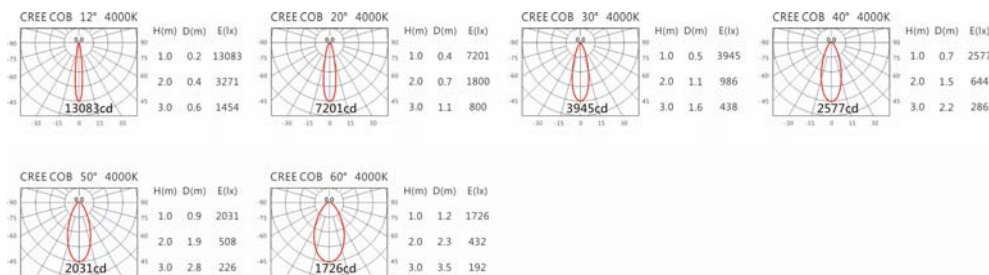

1595 lm@4000K