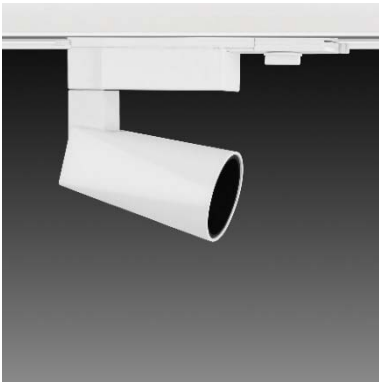

SA-9700A-D+HT4-BA40