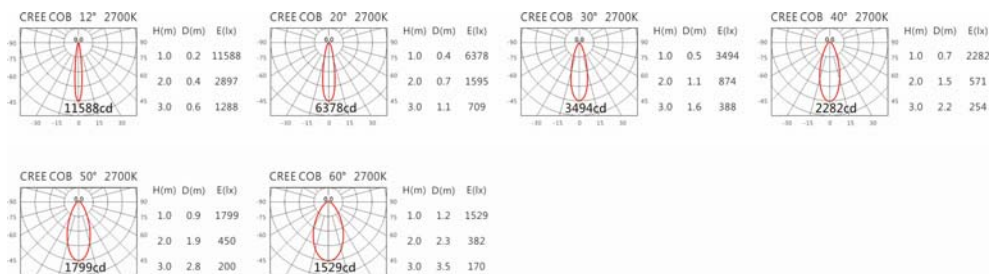

Light Distribution 配光曲线图

1485 lm@2700K