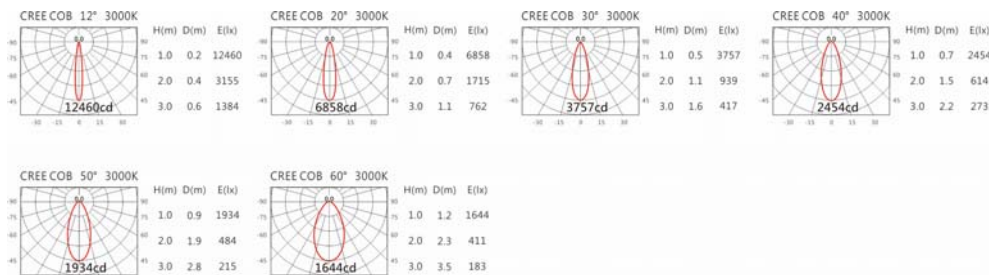

1550 lm@3000K