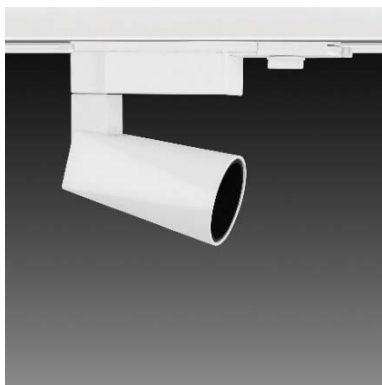

#### Features & Application 产品特点 &适用场所

- 30度截光角、收敛无效光
  - 丰富光学配件，可达成聚焦、拉伸(洗墙)效果
  - 15~50度出光角度选择，满足不同应用范围
  - 自带数位调光: 1%~100%
  - 支架可水平旋转 355+10度、灯头摆动 90度；依据被照物位置，灵活调整投射方向
  - 造型方圆之间，具东方禅意之美，线条融入墙与天花棱线，使视觉效果整齐干净
- 适用于高端展陈及商业空间之重点照明