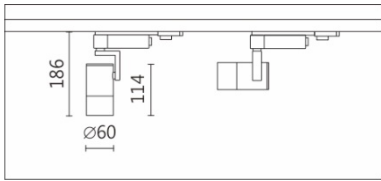

#### Features & Application 产品特点 &适用场所

- 大功率多晶 LED 版本
- 30 度以上高截光角设计
- 防眩蜂巢网和光型横/竖拉伸配件
- 4 度超角出光 · 满足特定应用范围
- 支架可水平旋转 355+10 度、灯头摆动 180 度；依据被照物位置 · 灵活调整投射方向

解决博物馆细小物件的展示照明需求