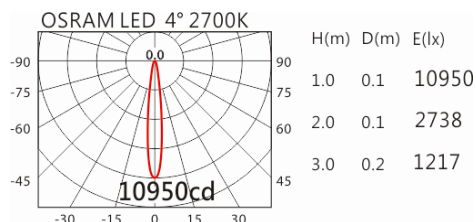

Light Distribution 配光曲线图

2700K 152 lm