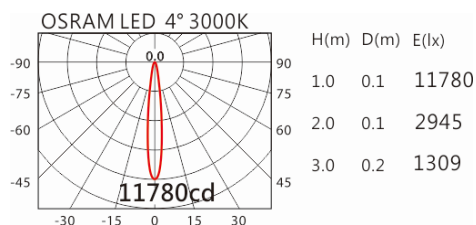

3000K 159 lm