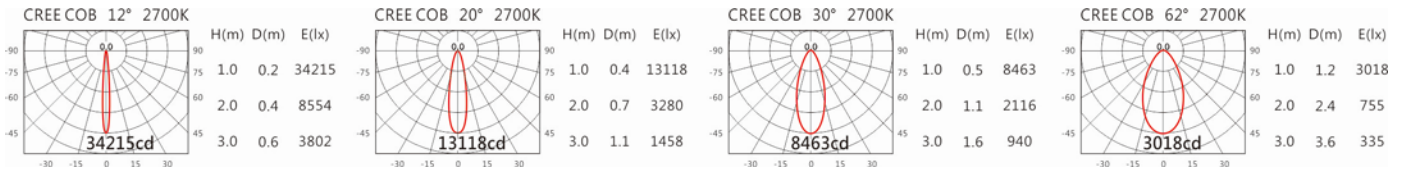

Light Distribution 配光曲线图

2700K 3376 lm