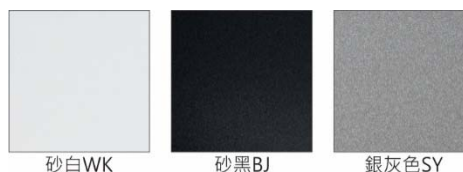

Reflector 反射罩

Finishing 灯具颜色

Details 点击跳转详情页

[2700K](#)

[3000K](#)

[4000K](#)

[5000K](#)