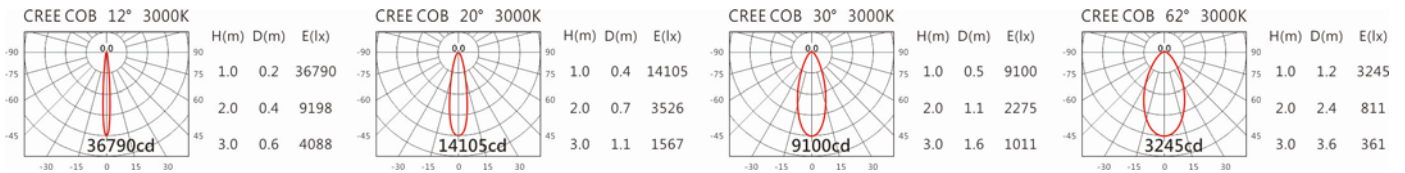

3000K 3517 lm