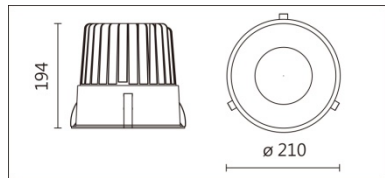

DG-9980R

Features & Application 产品特点&适用场所

- IP44 · 适用于潮湿环境
- 见光不见灯亮；暗光反射罩设计 · 30 度截光角防眩
- 简易的安装结构设计 · 使施工过程便捷、确保灯具安装稳固

适用于高端酒店、别墅、会所的基础照明或重点照明

Options 可选

色温: 2700K、3000K、4000K、5000K

瓦数: 35.5W(900mA)

角度: 12°、20°、30°、62°

颜色: 砂白、砂黑、银灰色

Product specifications 产品规格

光源 (Light Source)	CREE LED(COB)	安装方式 (Installation)	Recessed 嵌入式
显色性 (Color rendering)	RA > 90	产品材质 (Material)	Aluminum 铝
输入电参数 (Input)	AC 220-240V, 50/60Hz	产品净重 (Net Weight)	2.16KG
安定器/变压器/驱动器 (Ballast/Transformer/Driver)	Tons: LCD-40-901 NLE(外置)	安规执行标准 (Standards of Safety)	EN 60598-1:2015、 EN 60598-2-2:2012
线材 / 长度 / 连接器 (Connecting)	20#LED 红黑线(无卤线) · 出线 35cm	储存条件 (Storage Condition)	温度: -20°C to + 50°C、 湿度: 85%RH

Accessories 配件

无