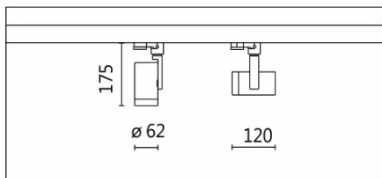

SA-8710-AD+HT4-413

Features & Application 产品特点 &适用场所

- 一体式内置驱动投射灯
- 配备专利遮光筒: 30度以上高截光角、更收敛无效光
- 丰富光学配件, 可达成聚焦、防眩、横竖拉伸效果
- 15~60度出光角度选择, 满足不同应用范围
- 单灯调光微调
- 支架可水平旋转 355+10度、灯头摆动 180度; 依据被照物位置, 灵活调整投射方向

适用于各类商业空间之重点照明

Options 可选

色温: 2700K、3000K、4000K、5000K

瓦数: 12W (300mA)

角度: 15°、20°、30°、40°、50°、60°

颜色: 砂白、砂黑、银灰

Product specifications 产品规格

光源 (Light Source)	CREE LED (COB)	安装方式 (Installation)	Track system 轨道系统
显色性 (Color rendering)	RA > 90	产品材质 (Material)	Aluminum 铝
输入电参数 (Input)	AC 220~240V, 50~60Hz	产品净重 (Net Weight)	/
安定器/变压器/驱动器 (Ballast/Transformer/Driver)	SECOCO SK141-B-14300 (内置)	安规执行标准 (Standards of Safety)	EN 60598-1:2015、 EN 60598-2-1:1989 EN 60598-2-6:1994+A1:1997
线材 / 长度 / 连接器 (Connecting)	汤石轨道电源头 (HT4-413)	储存条件 (Storage Condition)	温度: -20°C to + 50°C、 湿度: 85%RH