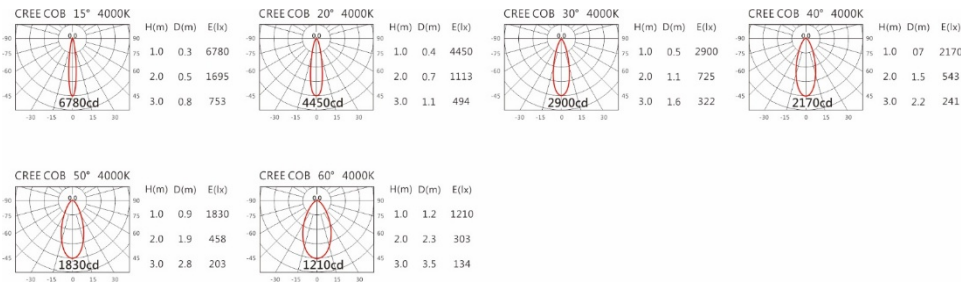

瓦数: 12W (300mA)

角度: 15°、20°、30°、40°、50°、60°

颜色: 砂白、砂黑、银灰

Light Distribution 配光曲线图

2700K 960 lm

3000K 1000 lm

4000K 1030 lm

5000K 1040 lm