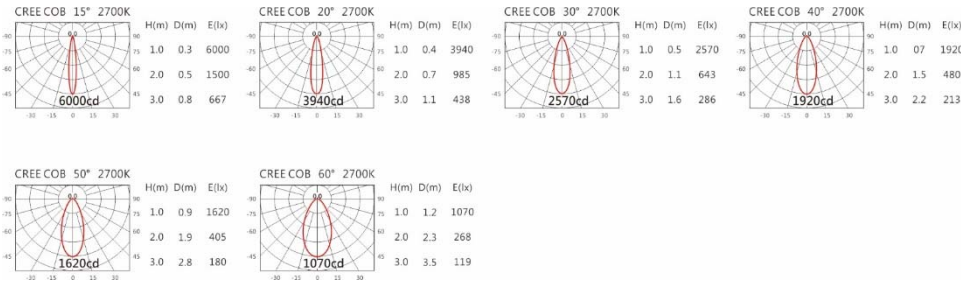

Details 点击跳转详情页

2700K

3000K

4000K

5000K

SA-8710-AD+HT4-413

Options 可选

色温: 2700K、3000K、4000K、5000K

瓦数: 12W (300mA)

角度: 15°、20°、30°、40°、50°、60°

颜色: 砂白、砂黑、银灰

Light Distribution 配光曲线图

2700K 960 lm

3000K 1000 lm

4000K 1030 lm

5000K 1040 lm