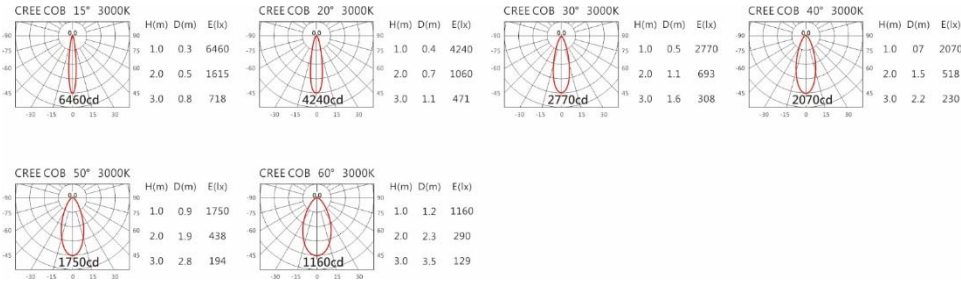

瓦数: 12W (300mA)

角度: 15°、20°、30°、40°、50°、60°

颜色: 砂白、砂黑、银灰

Light Distribution 配光曲线图

2700K 960 lm

3000K 1000 lm

4000K 1030 lm

5000K 1040 lm