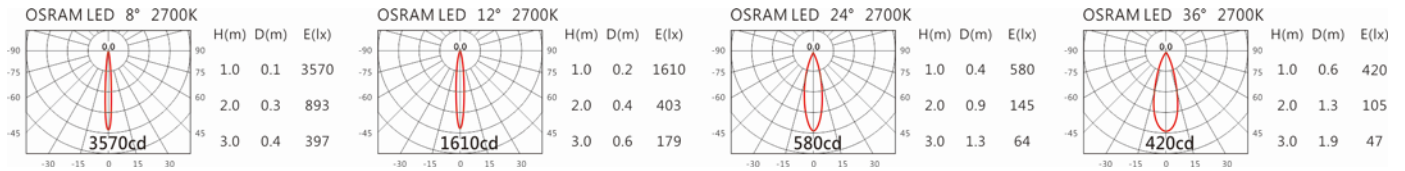

Light Distribution 配光曲线图

2700K 172 lm