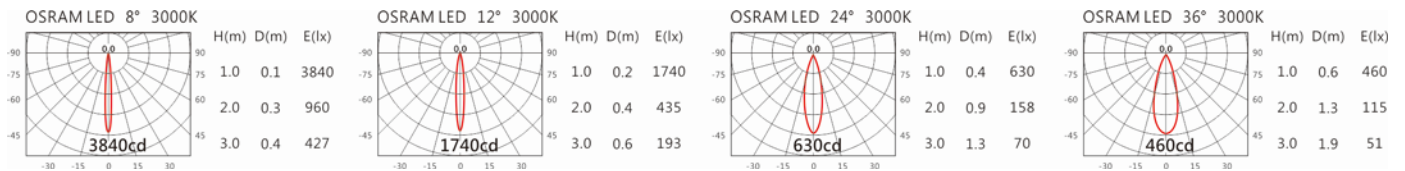

3000K 180 lm