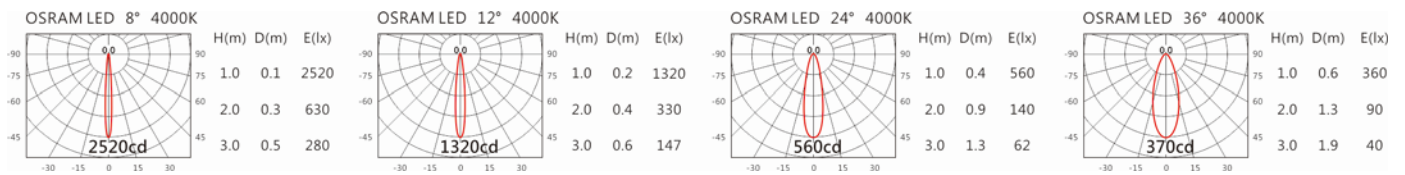

4000K 162 lm