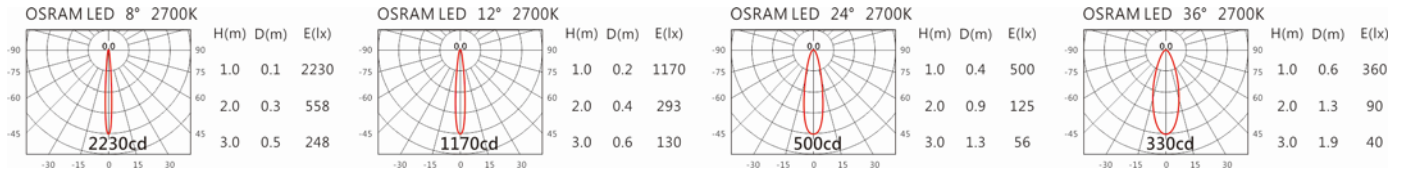

Light Distribution 配光曲线图

2700K 150 lm