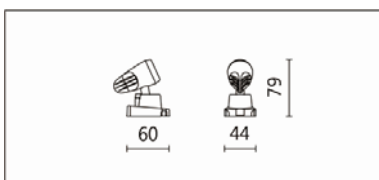

KA-A101

**Features & Application 产品特点&适用场所**

- IP65 迷你型户外投光灯
- 可左右摆动 40 度·上下摆动 50 度
- 人性化防眩光设计·为行人及车辆提供舒适的夜间照明
- 特殊散热结构·确保 LED 光源的寿命稳定

适用于建筑外墙、屋檐、商店招牌、长廊、停车场、小桥之户外景观照明使用

Options 可选

色温: 2700K、3000K、4000K

瓦数: 3W(700mA)

角度: 8°、12°、24°、36°

颜色: 不锈钢本色

Product specifications 产品规格

光源 (Light Source)	OSRAM OSOLON LED	安装方式 (Installation)	Surface-mounted 明装式
显色性 (Color rendering)	RA > 80	产品材质 (Material)	Aluminum 铝
输入电参数 (Input)	220-240V,50~60HZ	产品净重 (Net Weight)	/
安定器/变压器/驱动器 (Ballast/Transformer/Driver)	外置驱动	安规执行标准 (Standards of Safety)	EN 60598-1:2015、 EN 60598-2-13 EN60598-2-6:1994+A1
线材 / 长度 / 连接器 (Connecting)	H05RN-F,1.0mm ² ,3G 电缆 线	储存条件 (Storage Condition)	温度: -20°C to + 50°C、 湿度: 85%RH