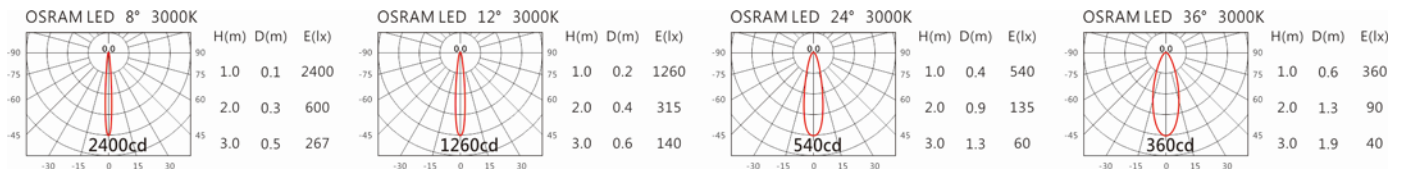

3000K 157 lm