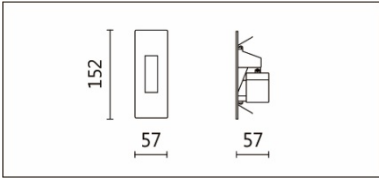

DA-E05

Features & Application 产品特点 &适用场所

- 墙体预埋盒，弹片型安装结构，有效提供施工效率
- 良的散热设计，保证灯具寿命，有效降低维护成本
- 采用高质量的LED光源，高光效、节能
- 收光反射罩有效降低眩亮度，提供舒适的照明体验

适合在博物馆、美术馆、办公室以及商业空间中作为引导型或指示型照明

Options 可选

色温: 2700K、3000K、4000K

瓦数: 1.2W(350mA)

角度: 100°

颜色: 砂白、砂黑、银灰

Product specifications 产品规格

光源 (Light Source)	OSRAM OSOLON LED	安装方式 (Installation)	Recessed 嵌入式
显色性 (Color rendering)	RA > 90	产品材质 (Material)	Aluminum 铝
输入电参数 (Input)	AC 220~240V, 50~60Hz	产品净重 (Net Weight)	/
安定器/变压器/驱动器 (Ballast/Transformer/Driver)	HEP LSC4W350L-Z	安规执行标准 (Standards of Safety)	EN 60598-1:2015、 EN 60598-2-2:2012
线材 / 长度 / 连接器 (Connecting)	22#LED 红黑线，出线 50cm+1W 束端	储存条件 (Storage Condition)	温度: -20°C to + 50°C、 湿度: 85%RH

Accessories 配件

无