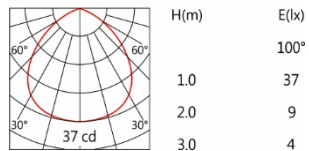

色温: 2700K、3000K、4000K

瓦数: 1.2W(350mA)

角度: 100°

颜色: 砂白、砂黑、银灰

Light Distribution 配光曲线图

2700K 89 lm

OSRAM LED 2700K

3000K 93 lm