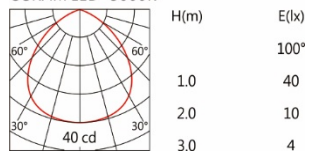

3000K 93 lm

OSRAM LED 3000K